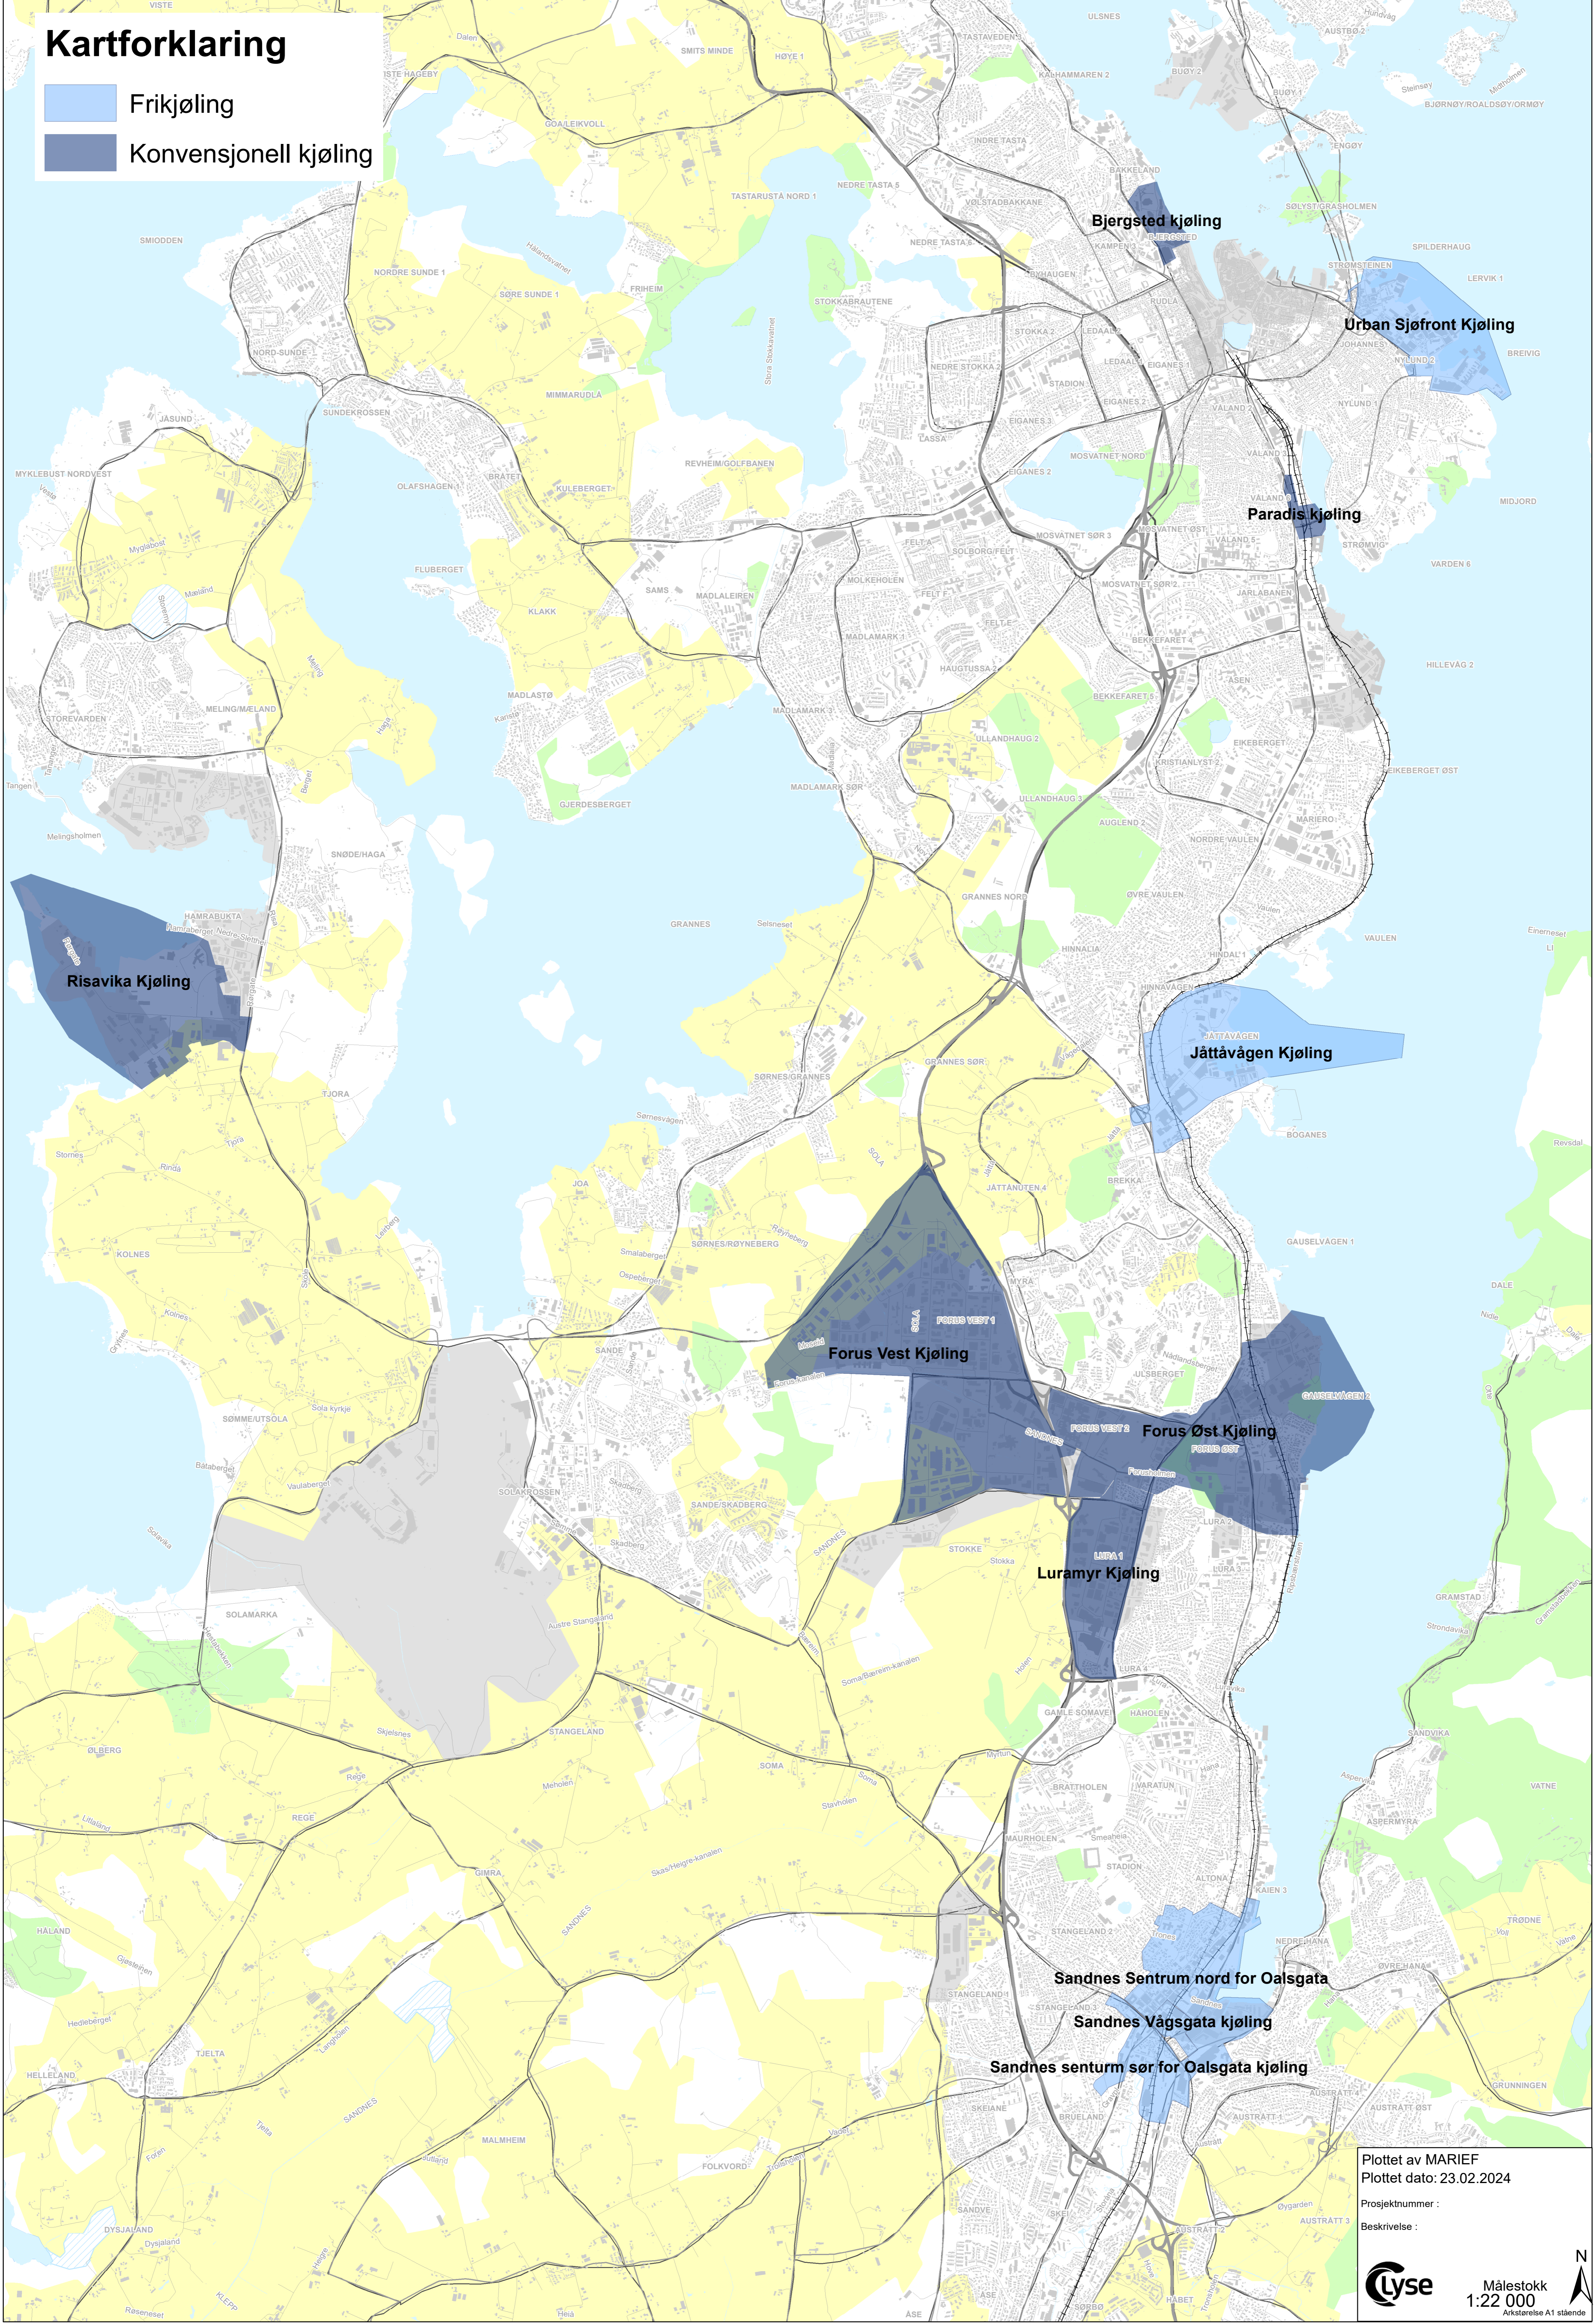

# Kartforklaring

-  Frikjøling
-  Konvensjonell kjøling

Plottet av MARIEF  
Plottet dato: 23.02.2024  
Prosjektnummer :  
Beskrivelse :  
 Målestokk  
1:22 000  
Arkstørrelse A1 stående