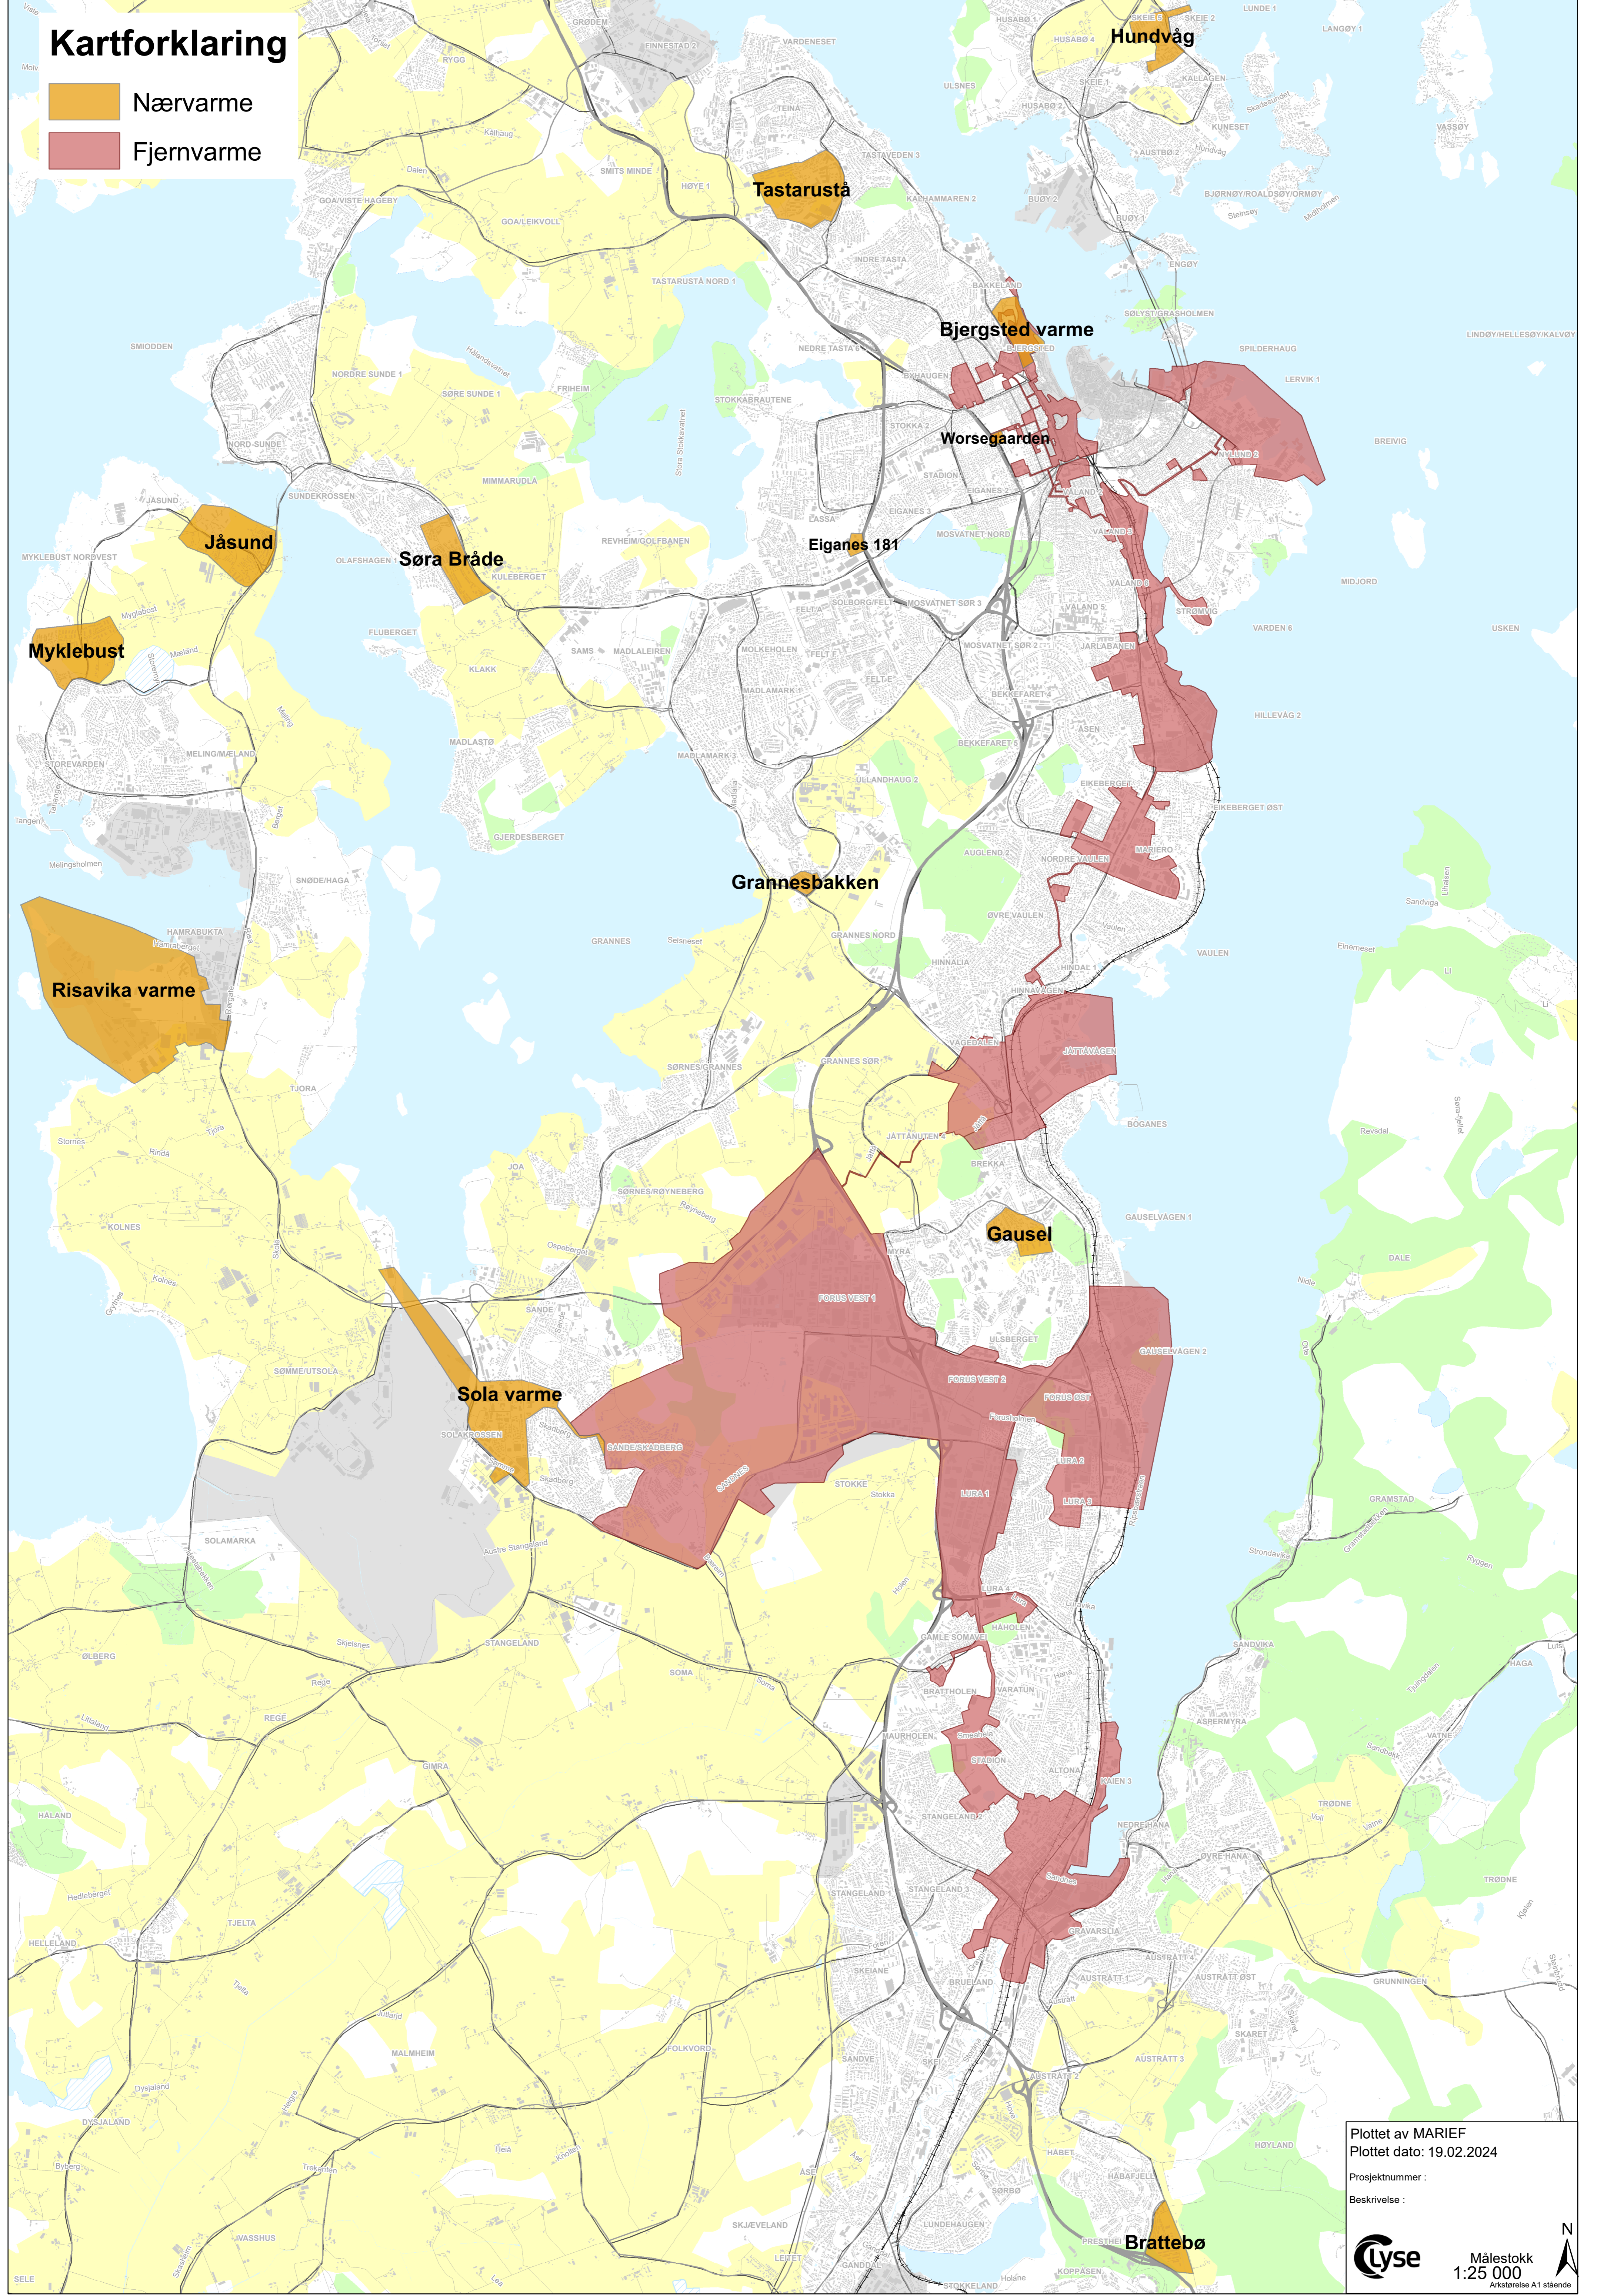

Kartforklaring

-  Nærvarme
-  Fjernvarme

Plottet av MARIEF
Plottet dato: 19.02.2024
Prosjektnummer :
Beskrivelse :